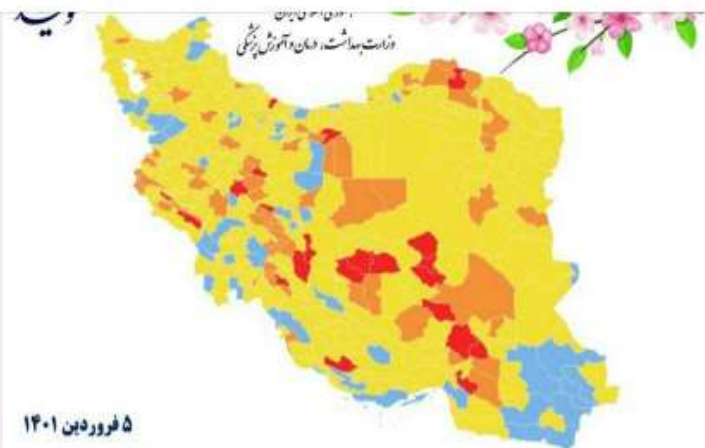

روزنامه حرف مازندران
1,064 subscribers

۵ فروردین ۱۴۰۱

عادی	استمرار خطر	پرخطر	بسیار پرخطر
شهرستان آمل ۵۰	شهرستان نکا ۳۰۶	شهرستان لاریجی ۶۸	شهرستان فرمز ۲۴

شهرستان رامسر در وضعیت قرمز کرونایی

بر اساس اعلام وزارت بهداشت، شهرستان رامسر در وضعیت قرمز کرونایی قرار گرفت

شهرستان‌های وضعیت قرمز: رامسر

شهرستان‌های وضعیت نارنجی:--

شهرستان‌های وضعیت زرد:

گلوگاه، نکا، بهشهر، میانرود، ساری، قائمشهر، سوادکوه، سوادکوه شمالی، سیمرغ، بابل، آمل، محمودآباد، فریدونکنار، تور، عباس‌آباد، کلاردشت، چالوس و تنکابن

بلاغ مازندران
۳,۹۴۷ subscribers

Pinned message

می‌شود؟ اعتباری که سال‌ها در اختیار فرمانداران و بخشداران نیست/